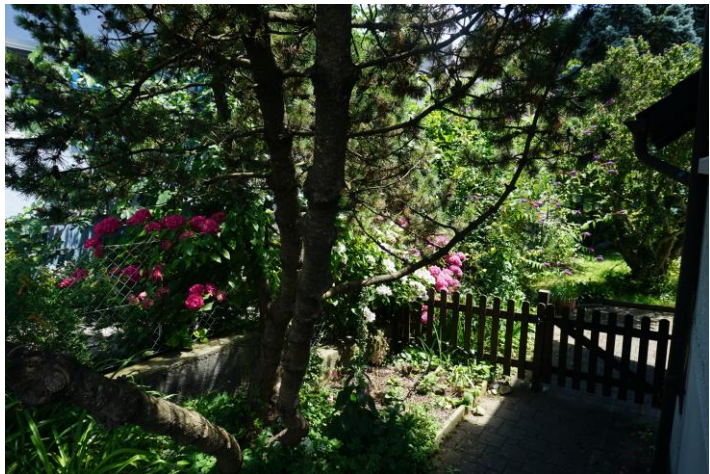

Im Gespräch mit der Landschaft Geomantiegruppe Bern Einladung

Einladung zum Geomantietreffen vom Samstag, 13. Juli 2024 in Biel

Thema: Haus und Garten erkunden, wahrnehmen und entsprechend gestalten

Seit einem Jahr bewohnt Beatrix ein kleines Haus in Biel. Motivation dorthin zu ziehen war der Wunsch, näher mit der Natur zusammenzuleben und zusammenzuarbeiten. Dazu gehört das Wahrnehmen und Erspüren der vorhandenen Qualitäten, um den Raum entsprechend zu gestalten. Einiges konnte schon umgesetzt werden. Der Ort bietet eine Vielfalt an unterschiedlichen Plätzen sowie einige Herausforderungen. Gerne möchte Beatrix Haus und Garten nun der Gruppe vorstellen und gemeinsam noch intensiver erforschen. Vielleicht ergeben sich daraus auch Vorschläge, konkret etwas zu tun.

Beim anschliessenden gemütlichen Beisammensein dürfen wir den Ort dann auch einfach geniessen. Bis in den Abend hinein sind alle eingeladen zu einem kleinen Sommerfest mit Verköstigung vom Grill.

Der Ort und seine (un)sichtbaren Bewohner freuen sich auch Euch!